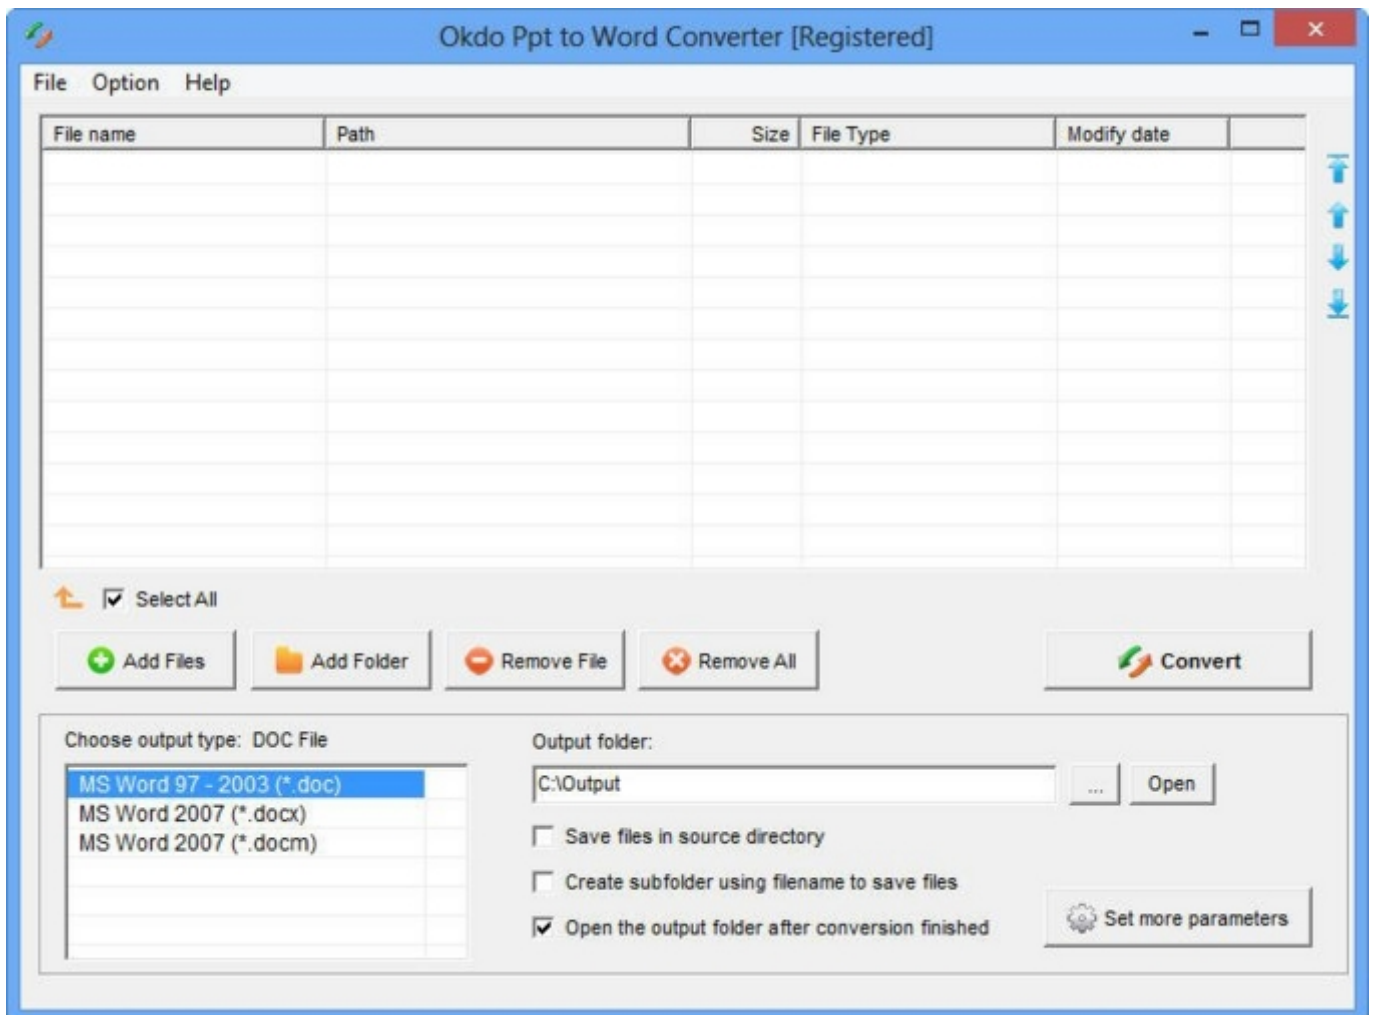

[Word Doc Convert To Powerpoint Download](#)

[Word Doc Convert To Powerpoint Download](#)

DOWNLOAD